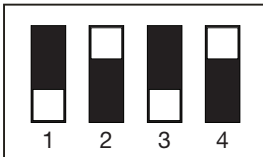

Technische Daten

Betriebsspannung Operation voltage Tension du réseau	12 V
Stromaufnahme Power consumption Consommation	~ 100 mA Blinklicht ~ 30 mA Blitzlicht
Maße Dimensions Dimensions	140 x 230 x 240 mm
Gewicht Weight Poids	~ 0,9 kg

Auslieferungszustand DIL-Schalter

ON

OFF

2 auf ON -> Blitzlicht

4 auf ON -> Tiefentladeschutz inaktiv

DIL-Schalter

S1	ON	Tiefentladeschutz 24 V
	OFF	Tiefentladeschutz 12 V
S2	ON	Blitzlicht
	OFF	Blinklicht
S3	ON	Nachtabsenkung AUS
	OFF	Nachtabsenkung EIN
S4	ON	Tiefentladeschutz AUS
	OFF	Tiefentladeschutz EIN

Technische Änderungen vorbehalten !
Subject to alterations !
Sous réserve de changements techniques !