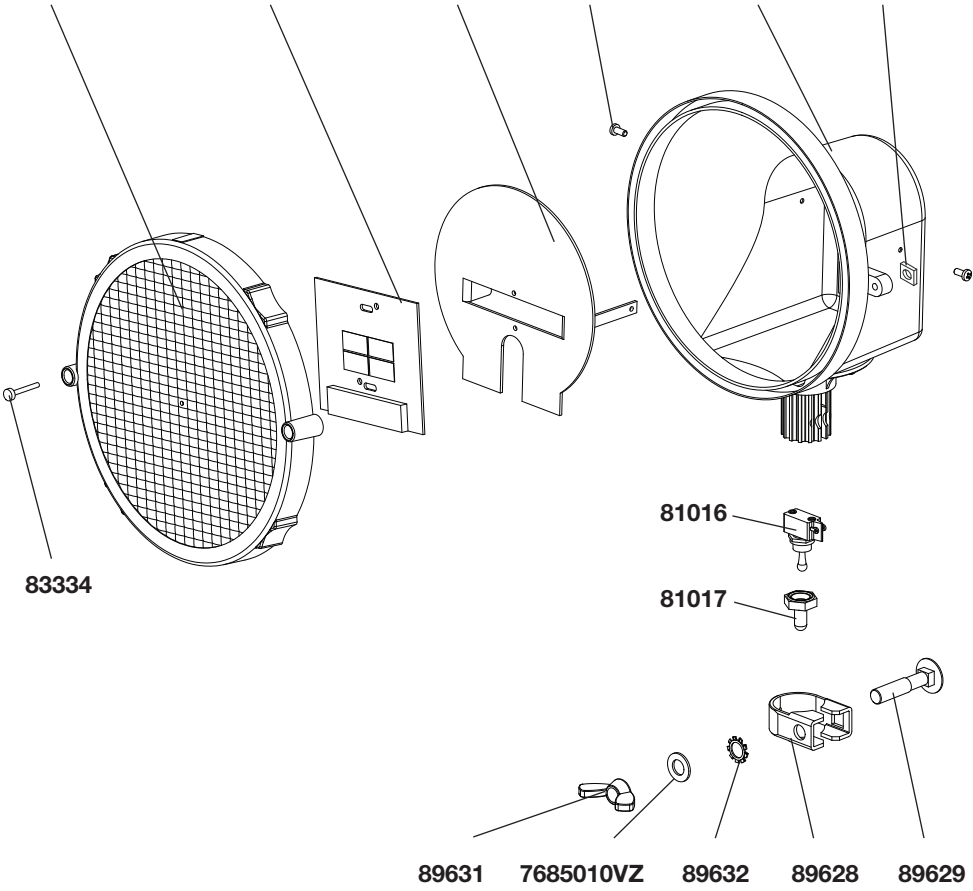

DE

ORIGINALBETRIEBSANLEITUNG

86220C - 09/19

EN

OPERATING INSTRUCTION

FR

MODE D'EMPLOI

RS2000 Leitkegel-LED Richtstrahler

83348

Technische Daten

Betriebsspannung Operation voltage Tension du réseau	12 V
Stromaufnahme Power consumption Consommation	~ 100 mA Blinklicht ~ 30 mA Blitzlicht
Maße Dimensions Dimensions	140 x 230 x 240 mm
Gewicht Weight Poids	~ 0,9 kg

Auslieferungszustand DIL-Schalter

ON

OFF

2 auf ON -> Blitzlicht

4 auf ON -> Tiefentladeschutz inaktiv

DIL-Schalter

S1	ON	Tiefentladeschutz 24 V
	OFF	Tiefentladeschutz 12 V
S2	ON	Blitzlicht
	OFF	Blinklicht
S3	ON	Nachtabsenkung AUS
	OFF	Nachtabsenkung EIN
S4	ON	Tiefentladeschutz AUS
	OFF	Tiefentladeschutz EIN